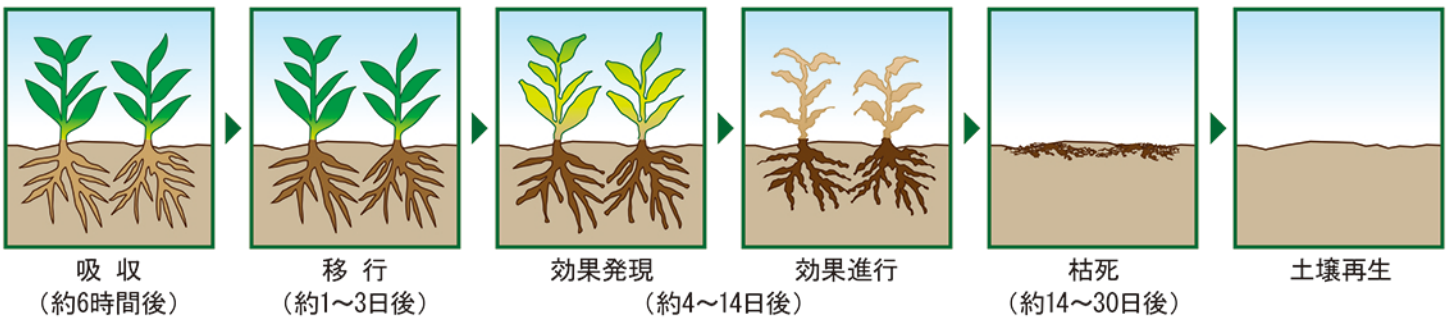

葉から入って根まで枯らす

除草剤

グリオホエース[®] PRO

農林水産省登録 第 23938 号

非選択性茎葉処理移行型

原液
タイプ

ひと、ペット、
環境にやさしい。

5L

1L

500ml

- 根からは吸収されず、葉から吸収されます。
- 除草効果は 2～14 日で徐々に現れ始めます。
- 土壌微生物により分解され、土に残りません。

株式会社ハート

除草剤

グリホエース[®] PRO

農林水産省登録 第23938号

成分

イソプロピルアンモニウム=N-(ホスホノメチル)グリシナート 41%
 水、界面活性剤等 59%

ご使用方法

水ですすめて、ジョウロまたは噴霧器で、雑草の茎葉に散布してください。

※除草効果は約1週間後から徐々に現われ始めます。なお、天候・希釈倍率・対象雑草により、効果が異なる場合があります。

対象雑草	通常	ササ・つる	スギナ
希釈倍率	100倍	50倍	25倍

適用雑草と使用方法

作物名	適用場所	適用雑草名	使用時期	10アール当り使用量		本剤の使用回数	使用方法	グリホエースを含む農薬の総使用回数
				薬量 (ml)	希釈水量 (ℓ)			
樹木類	-	一年生雑草	雑草生育期	500~1000	100	3回以内	雑草茎葉散布	4回以内
樹木等	公園 堤とう 駐車場 道路 運動場 宅地 のり面 鉄道など	一年生及び 多年生雑草			通常散布 50~100 少量散布 25~50			
		スギナ		2000	25~50		植栽地を除く 樹木等の周辺 地に雑草茎葉 散布	3回以内
		ササ類 クズ		1000~2000	25~100			