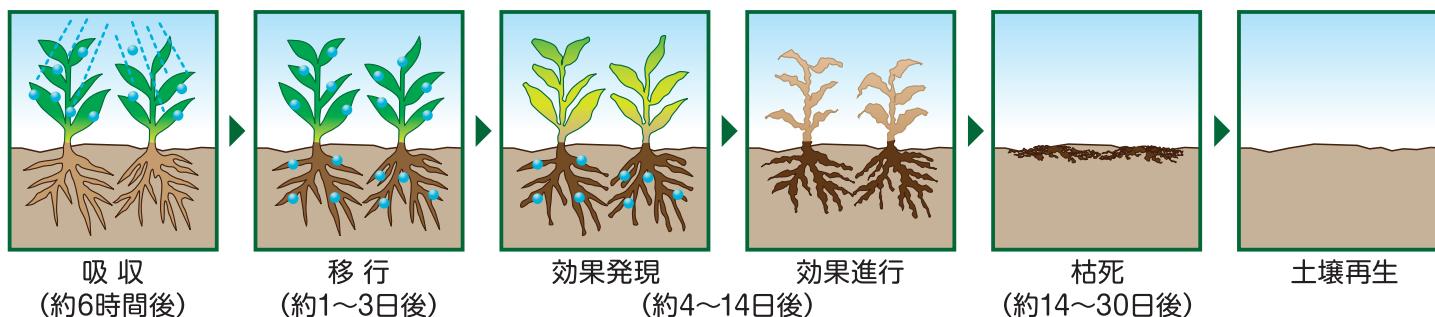

葉から入って根まで枯らす!

除草剤

グリホエース®

グリホサートイソプロピルアミン塩液剤 非選択性茎葉処理移行型

ひと、ペット、  
環境にやさしい。

- 植物の根からは吸収されませんので、土に落ちた薬液に除草効果はありません。
- 除草効果は約1週間後から徐々に現れ始めます。
- 土に残らず、土を傷めません。土壌微生物により、天然物質に分解されます。

本剤は農薬として使用することができません。

株式会社ハート

葉から入って根まで枯らす

除草剤

グリホエース®

グリホサートイソプロピルアミン塩液剤 非選択性茎葉処理移行型

ご使用方法

水でうすめて、ジョウロまたは噴霧器で、雑草の茎葉に散布してください。

※除草効果は約1週間後から徐々に現われ始めます。なお、天候・希釈倍率・対象雑草により、効果が異なる場合があります。

対象雑草	一年生雑草(一年生+多年生)	一年生雑草のみ	ササ、クズなどがんこな雑草
希釈倍率	100倍	200~300倍	20~50倍

適用場所

宅地、駐車場、公園、運動場、工場敷地、道路、鉄道、のり面などの非農耕地。

適用場所  
非農耕地

成分

イソプロピルアンモニウム=N-(ホスホノメチル)グリシナート ..... 41%  
水、界面活性剤等 ..... 59%

除草効果

公的試験機関にて実施

一年生雑草 ..... 90%~100%  
多年生雑草 ..... 90%~100%